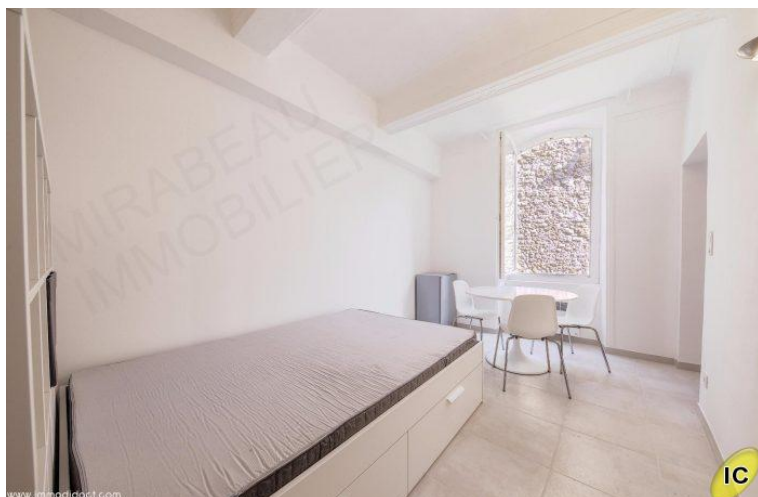

Mirabeau (84) - STUDIO EN REZ DE CHAUSSEE

appartement - 1 pièces - 22 m²

460 € *

Mirabeau

Nb. Pièces : 1
Nb. Chambres : 0
Nb. salles d'eau : 1
Surface habitable : ~ 22 m²

Réf.: 469-MIRABEAU

MIRABEAU IMMOBILIER a le plaisir de vous présenter ce joli studio en location a Mirabeau, a 30 minutes d'Aix en Provence.
Integralement renove et joliment meuble, il developpe 21.5m² et est compose d'une piece de vie avec kitchinette et une salle d'eau avec WC.
Le loyer mensuel est de 450€ + 10 € de charges. Un depot de garantie equivalent a 1 mois de loyer soit 450€ est exige a l'entree dans les lieux. Les honoraires d'agence charge locataire sont de 118€ TTC etat des lieux compris. Cet apparteme ...