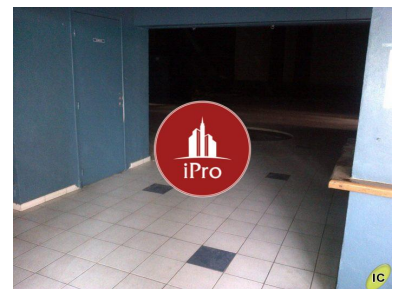

© fiche imprimée sur immo-connect.com

N'hésitez pas à consulter notre agence pour tout renseignement complémentaire sur ce bien.